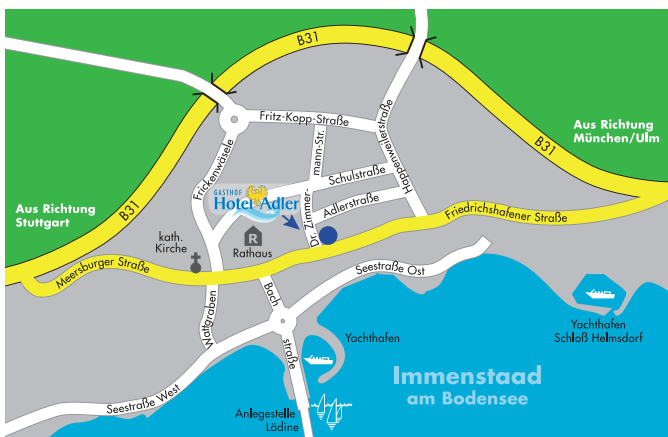

** Nebensaison (01.10. – 30.04.)

Gasthof-Hotel Adler

Am Haus stehen kostenfreie Parkplätze zur Verfügung. Ebenso gibt es Unterstellmöglichkeiten für Ihre Fahrräder.

Gasthof – Hotel Adler · Familie Kobl

Dr. Zimmermann-Straße 2 · 88090 Immenstaad am Bodensee
Tel. +49(0)7545 93283-0 · Fax +49(0)7545 93283-444
info@adler-immenstaad.de · www.adler-immenstaad.de