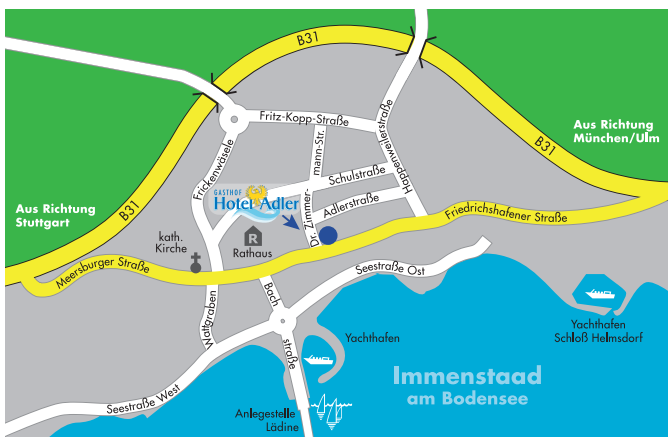

Gasthof-Hotel Adler

Am Haus stehen kostenfreie Parkplätze zur Verfügung. Ebenso gibt es Unterstellmöglichkeiten für Ihre Fahrräder.

Gasthof – Hotel Adler · Familie Kobl

Dr. Zimmermann-Straße 2 · 88090 Immenstaad am Bodensee
Tel. +49(0)7545 93283-0 · Fax +49(0)7545 93283-444
info@adler-immenstaad.de · www.adler-immenstaad.de