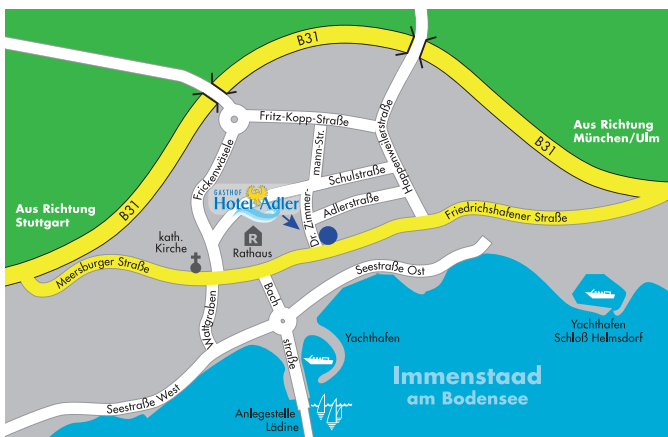

## Gasthof-Hotel Adler

Am Haus stehen kostenfreie Parkplätze zur Verfügung. Ebenso gibt es Unterstellmöglichkeiten für Ihre Fahrräder.

Gasthof – Hotel Adler · Familie Kobl

Dr. Zimmermann-Straße 2 · 88090 Immenstaad am Bodensee  
Tel. +49(0)7545 93283-0 · Fax +49(0)7545 93283-444  
info@adler-immenstaad.de · www.adler-immenstaad.de